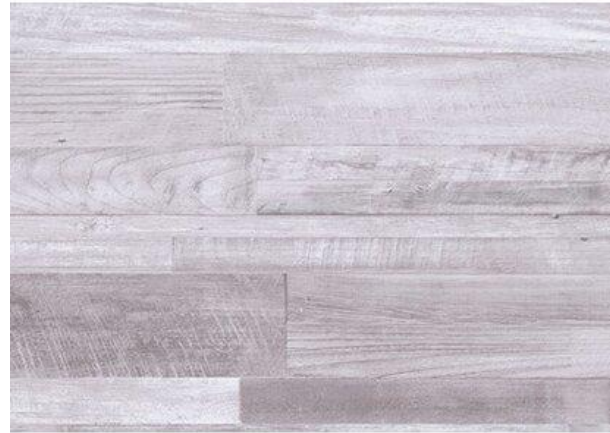

Laminátové podlahy

Sopo 8mm

Sea pine 7mm

Royal 7mm

Buk 7mm

Standart dub 7mm

Standart dub šedý 7mm

Dub Antik 7mm

Dub Silver

Obklady

Sanio Běžová 25x50cm, 10mm

Atlas hnědá 25x50cm, 8mm

Atlas béžová 25x50cm, 8mm

Bílá 20x25cm, 6.8mm

Světle zelená 25x33cm,
7mm

Světle šedá 25x33cm,
7mm

Dlažba

Limestone Sand 60x60cm,
8.5mm, matná

Limestone White 60x60cm,
8.5mm, matná

Metro Grey 60x60cm,
8.5mm, matná

Metro Silver 60x60cm,
8.5mm, matná

White Matt 30x60cm, 8 mm, matná

Light Grey 30x60cm, 8 mm, matná