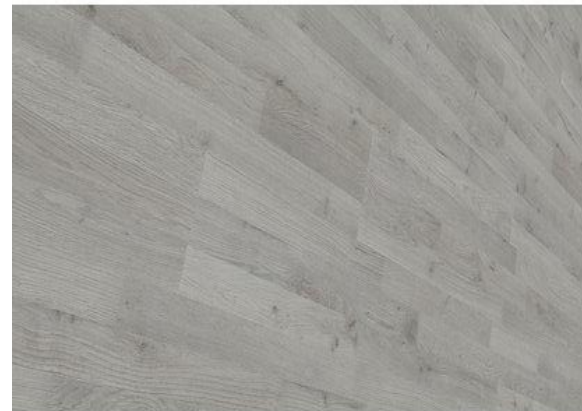

Laminátové podlahy

Sopo 8mm

Sea pine 7mm

Royal 7mm

Buk 7mm

Standart dub 7mm

Standart dub šedý 7mm

Dub Antik 7mm

Dub Silver

Obklady

Sanio Běžová 25x50cm, 10mm

Atlas hnědá 25x50cm, 8mm

Atlas béžová 25x50cm, 8mm

Bílá 20x25cm, 6.8mm

Světle zelená 25x33cm,
7mm

Světle šedá 25x33cm,
7mm

Dlažba

Limestone Sand 60x60cm,
8.5mm, matná

Limestone White 60x60cm,
8.5mm, matná

Metro Grey 60x60cm,
8.5mm, matná

Metro Silver 60x60cm,
8.5mm, matná

White Matt 30x60cm, 8 mm, matná

Light Grey 30x60cm, 8 mm, matná