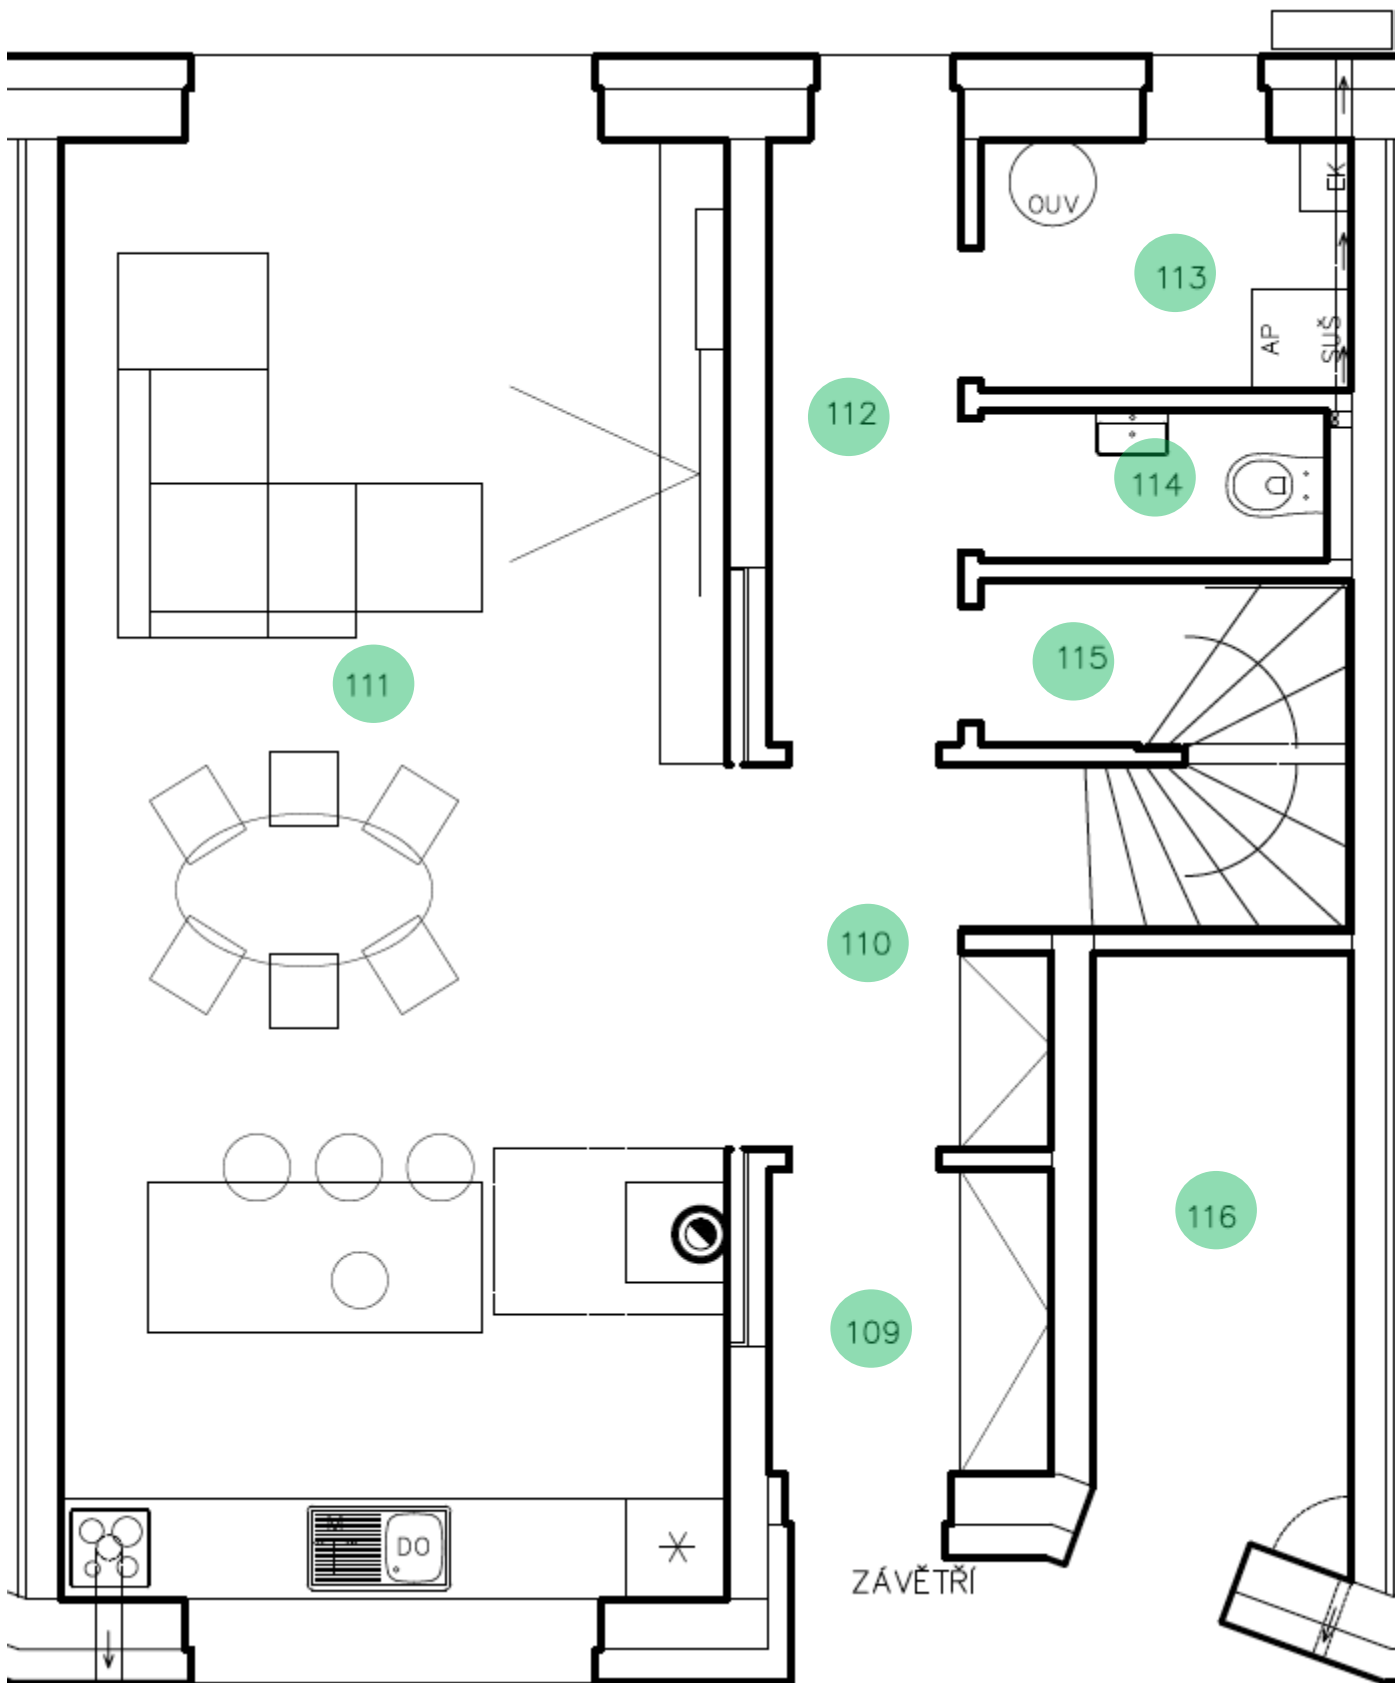

Dům č.2

Přízemí

Č. MÍSTNOSTI	MÍSTNOST	VELIKOST
109	Zádveří	3,33 m ²
110	Chodba	3,58 m ²
111	Obývací pokoj s kuchyní	34,95 m ²
112	Chodba	4,65 m ²
113	Technická místnost	3,34 m ²
114	WC	1,87 m ²
115	Komora	2,17 m ²
116	Sklad	5,39 m ²
DŮM CLEKEM		122,36 m²

Kontakt:
724 769 497

ondrej@cernovicky.cz

Č. MÍSTNOSTI	MÍSTNOST	VELIKOST
207	Chodba + Schodiště	9,84 m ²
208	Pokoj	13,56 m ²
209	Ložnice	13,95 m ²
210	Šatna	5,03 m ²
211	Pokoj	12,54 m ²
212	Koupelna	8,31 m ²
DŮM CLEKEM		122,51 m²