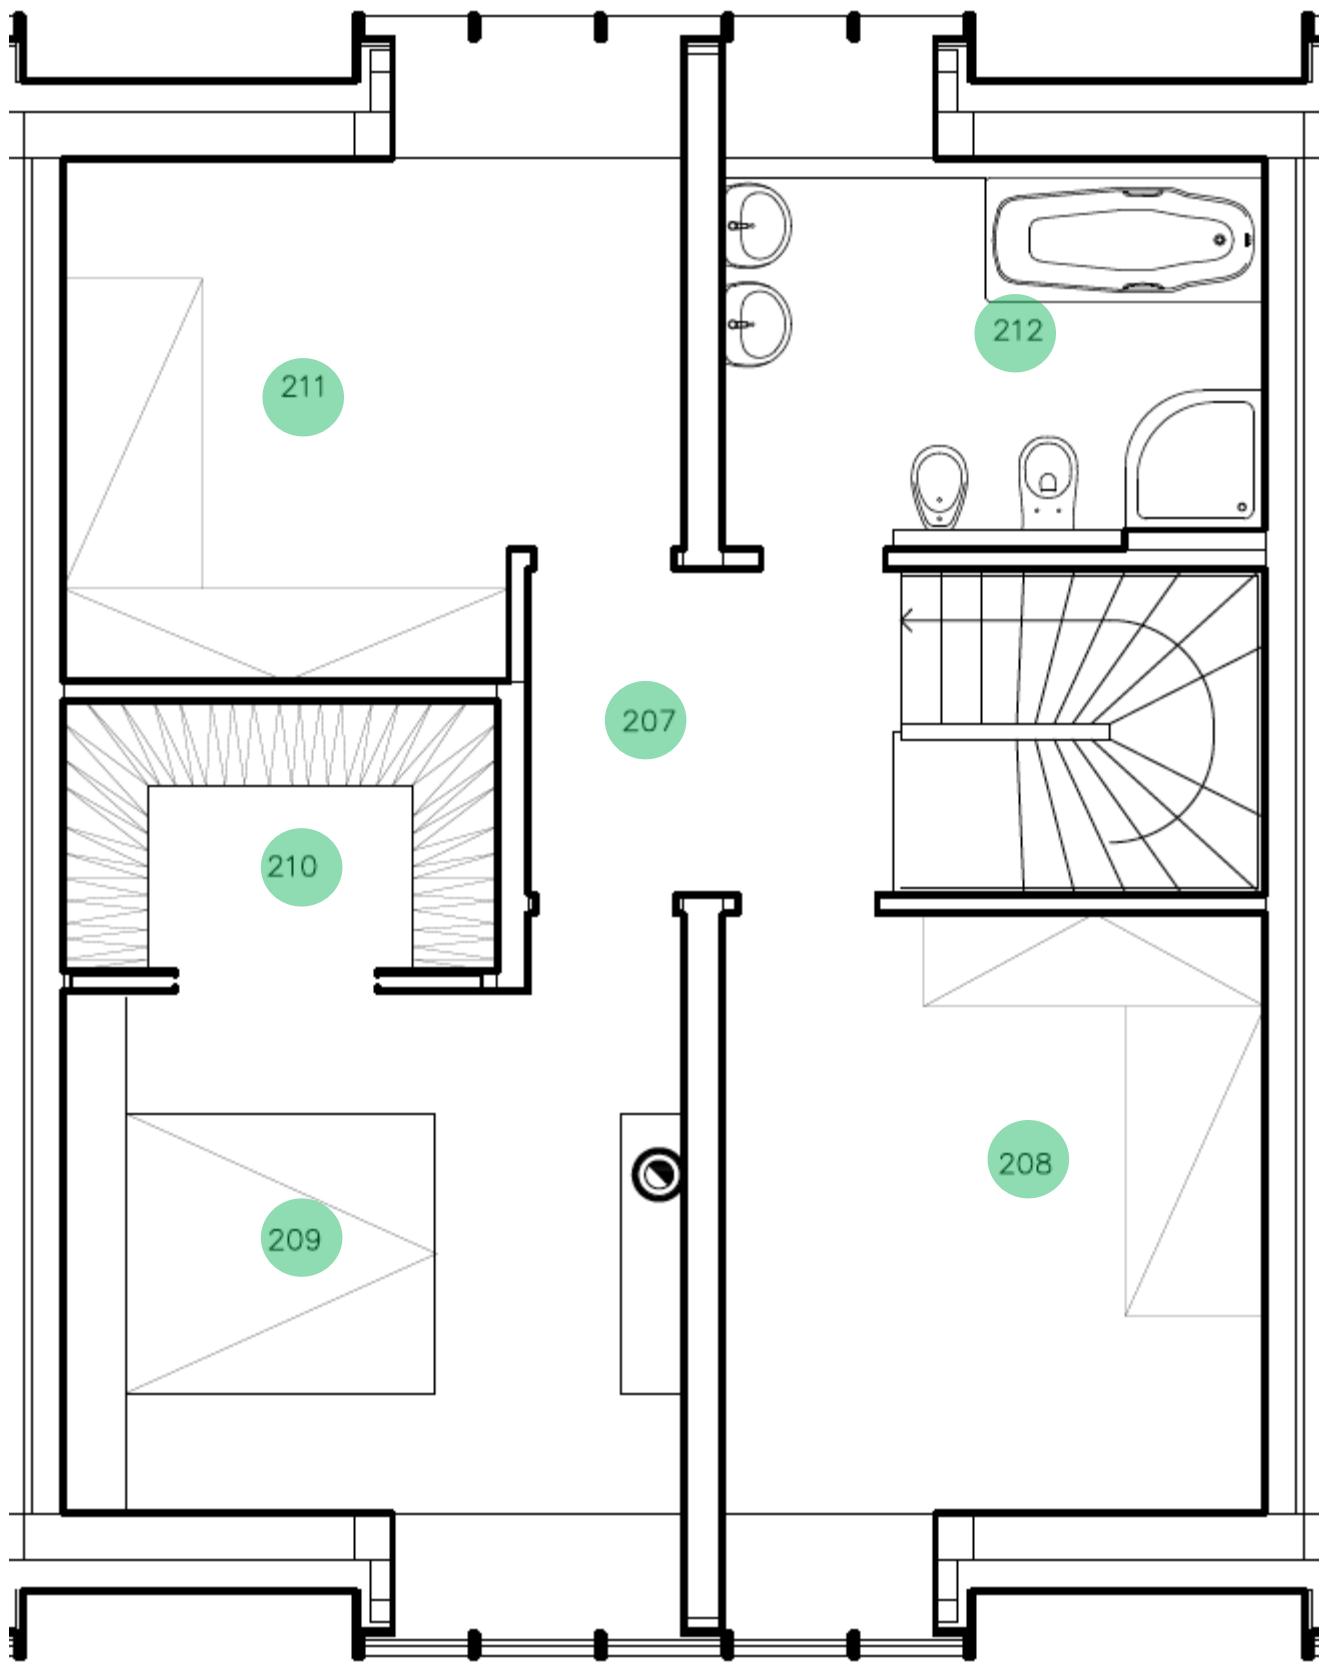

Dům č.2

Přízemí

Č. MÍSTNOSTI	MÍSTNOST	VELIKOST
109	Zádveří	3,33 m ²
110	Chodba	3,58 m ²
111	Obývací pokoj s kuchyní	34,95 m ²
112	Chodba	4,65 m ²
113	Technická místnost	3,34 m ²
114	WC	1,87 m ²
115	Komora	2,17 m ²
116	Sklad	5,39 m ²
DŮM CLEKEM		122,36 m²

Kontakt:
724 769 497

ondrej@cernovicky.cz

Č. MÍSTNOSTI	MÍSTNOST	VELIKOST
207	Chodba + Schodiště	9,84 m ²
208	Pokoj	13,56 m ²
209	Ložnice	13,95 m ²
210	Šatna	5,03 m ²
211	Pokoj	12,54 m ²
212	Koupelna	8,31 m ²
DŮM CLEKEM		122,51 m²