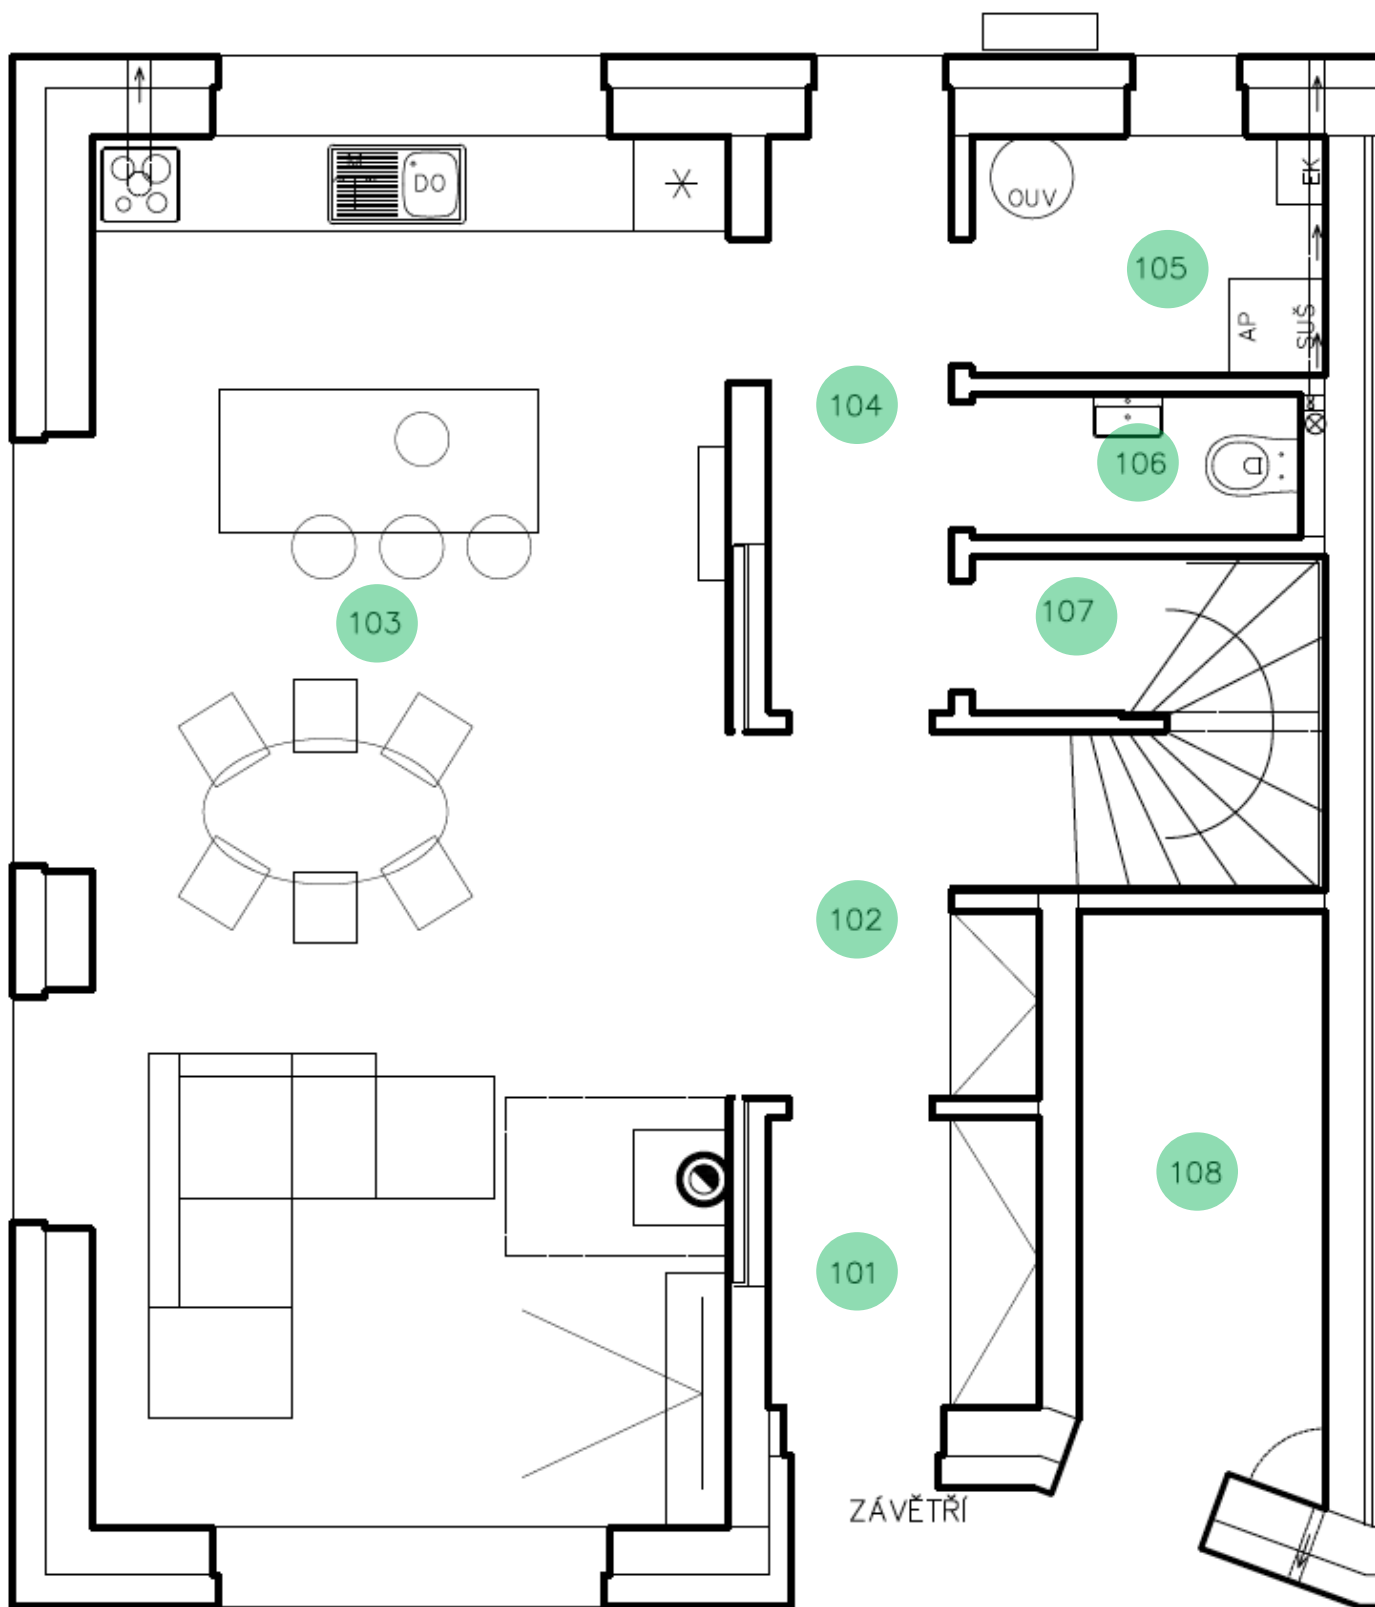

Dům č.1

Přízemí

Č. MÍSTNOSTI	MÍSTNOST	VELIKOST
101	Zádveří	3,33 m ²
102	Chodba	3,58 m ²
103	Obývací pokoj s kuchyní	34,95 m ²
104	Chodba	4,65 m ²
105	Technická místnost	3,34 m ²
106	WC	1,87 m ²
107	Komora	2,17 m ²
108	Sklad	5,39 m ²
DŮM CLEKEM		122,36 m²

Kontakt:
724 769 497

ondrej@cernovicky.cz

Dům č.1

Patro

Č. MÍSTNOSTI	MÍSTNOST	VELIKOST
201	Chodba + Schodiště	9,84 m ²
202	Pokoj	13,56 m ²
203	Ložnice	13,95 m ²
204	Šatna	5,03 m ²
205	Pokoj	12,54 m ²
206	Koupelna	8,31 m ²
DŮM CLEKEM		122,36 m²