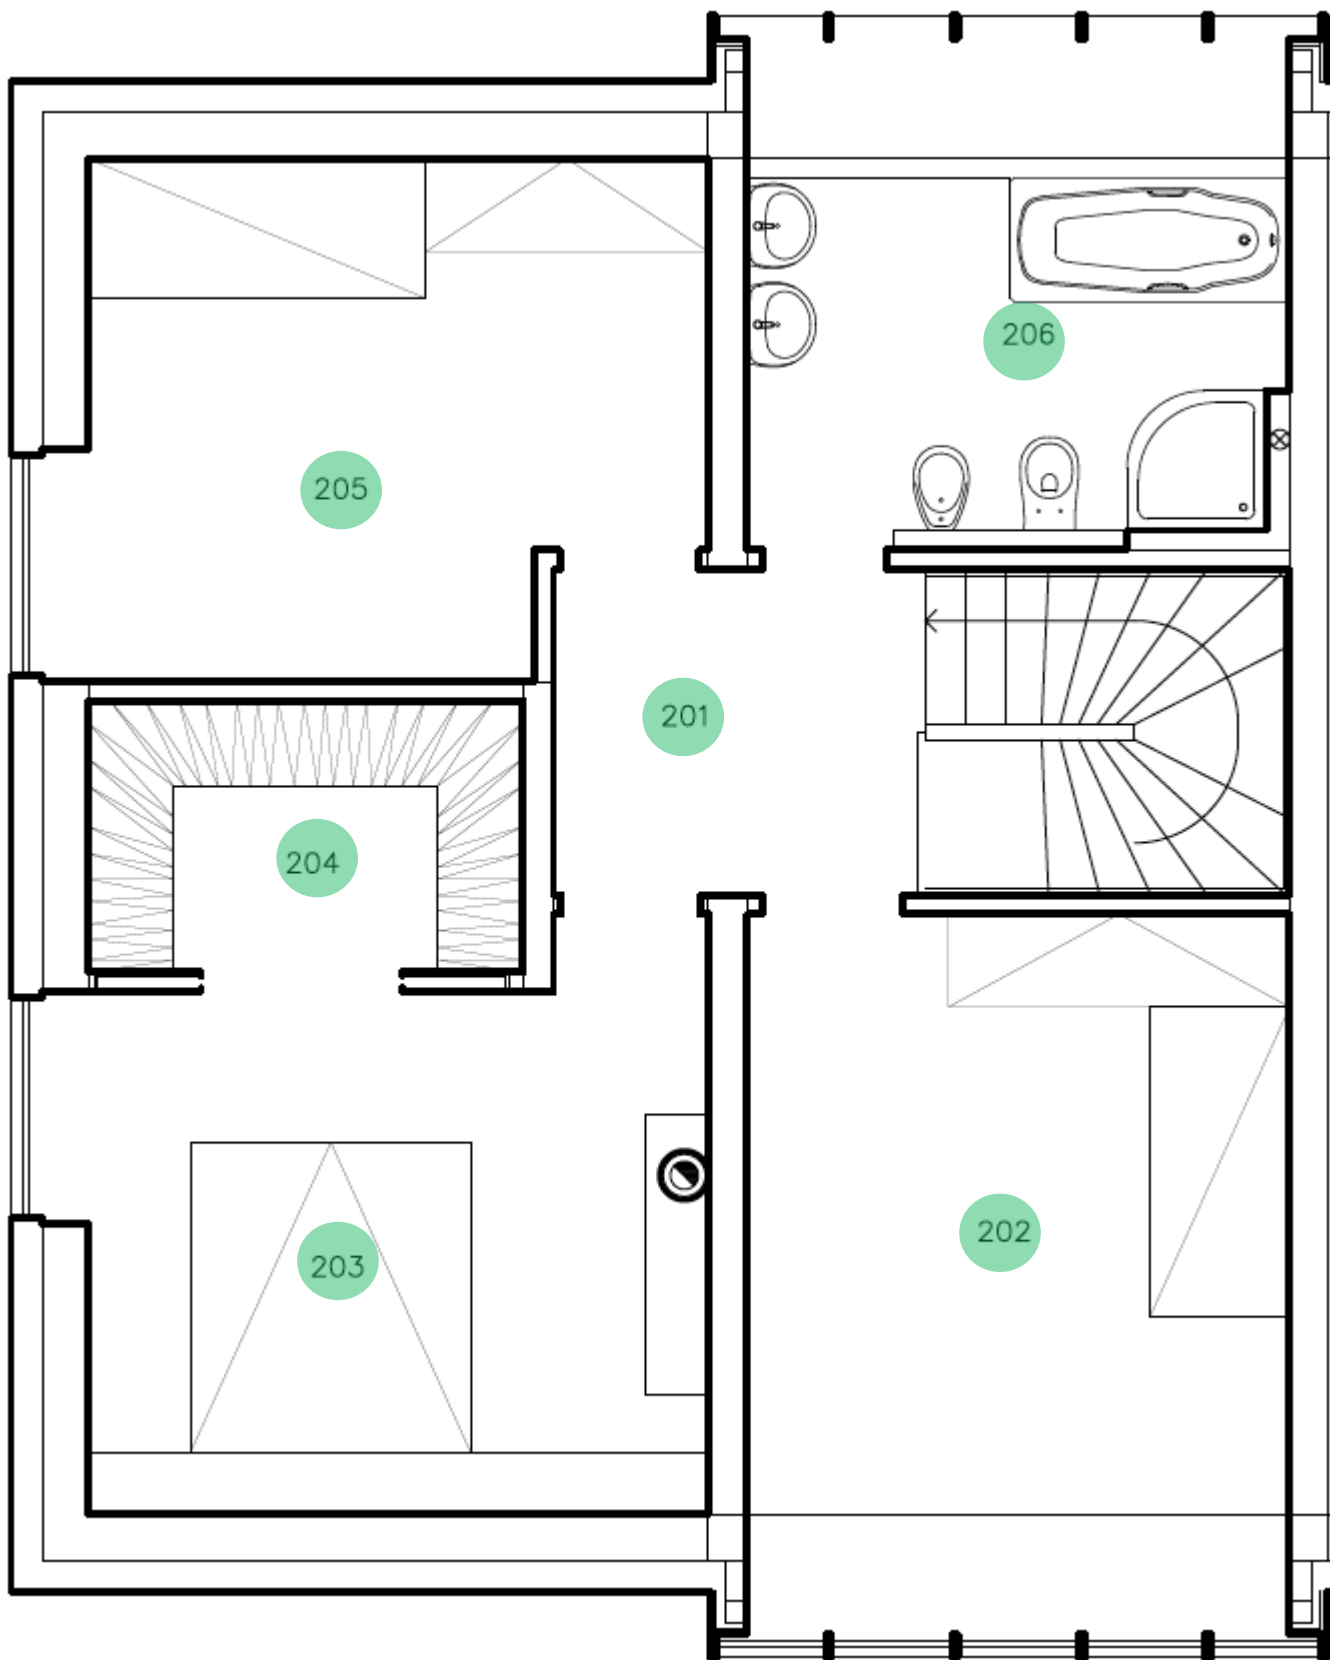

Dům č.1

Přízemí

Č. MÍSTNOSTI	MÍSTNOST	VELIKOST
101	Zádveří	3,33 m ²
102	Chodba	3,58 m ²
103	Obývací pokoj s kuchyní	34,95 m ²
104	Chodba	4,65 m ²
105	Technická místnost	3,34 m ²
106	WC	1,87 m ²
107	Komora	2,17 m ²
108	Sklad	5,39 m ²
DŮM CLEKEM		122,36 m²

Kontakt:
724 769 497

ondrej@cernovicky.cz

Dům č.1

Patro

Č. MÍSTNOSTI	MÍSTNOST	VELIKOST
201	Chodba + Schodiště	9,84 m ²
202	Pokoj	13,56 m ²
203	Ložnice	13,95 m ²
204	Šatna	5,03 m ²
205	Pokoj	12,54 m ²
206	Koupelna	8,31 m ²
DŮM CLEKEM		122,36 m²